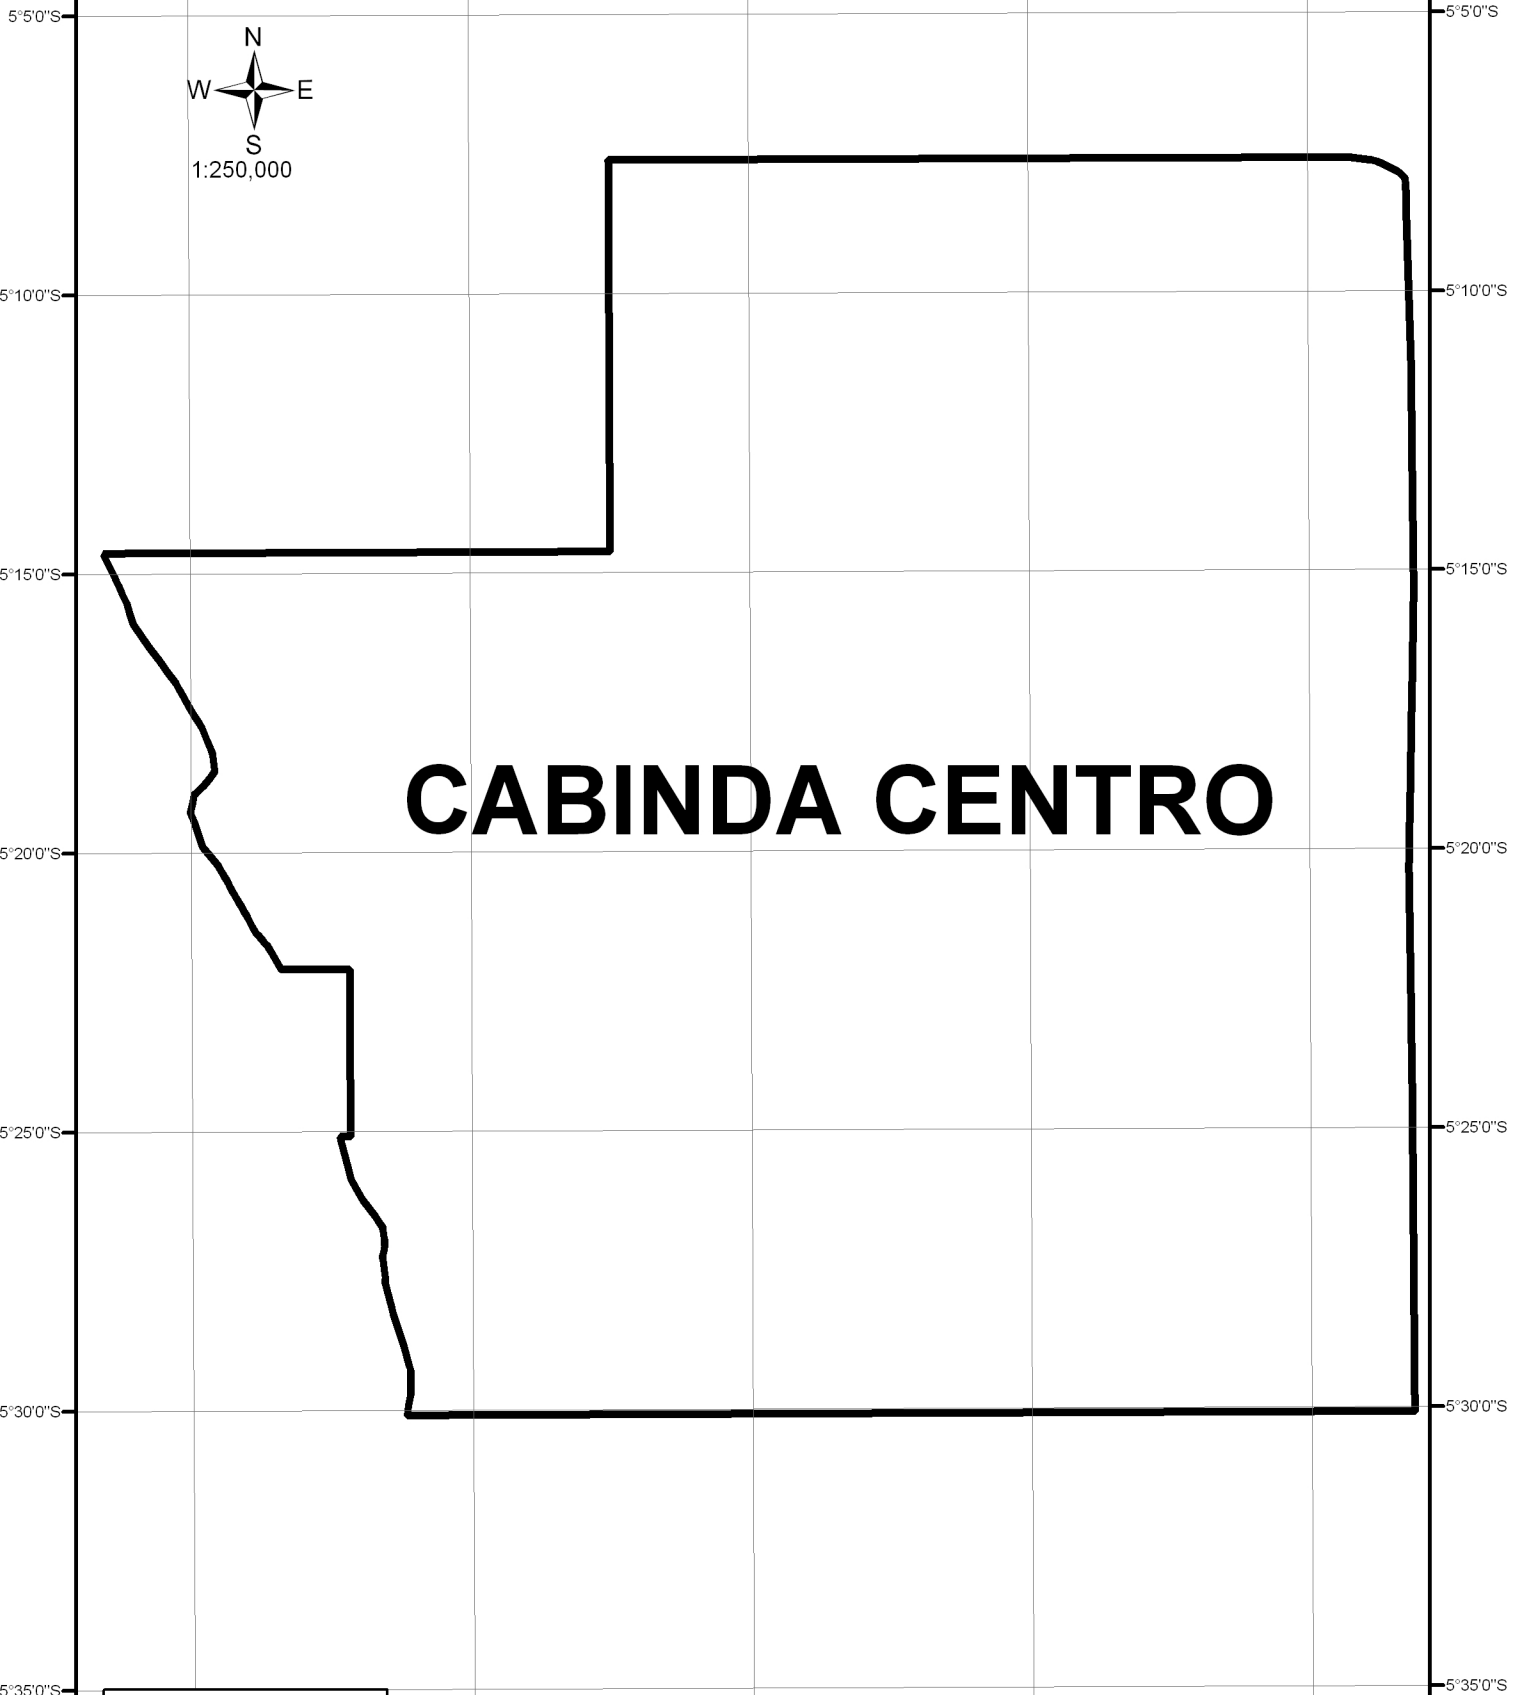

Sonangol

Position Map Cabinda Centro

12°10'0"E 12°15'0"E 12°20'0"E 12°25'0"E 12°30'0"E

CABINDA CENTRO

Legend

- ▭ Cabinda Centro
- Total Area Approx = 1.426 Km²