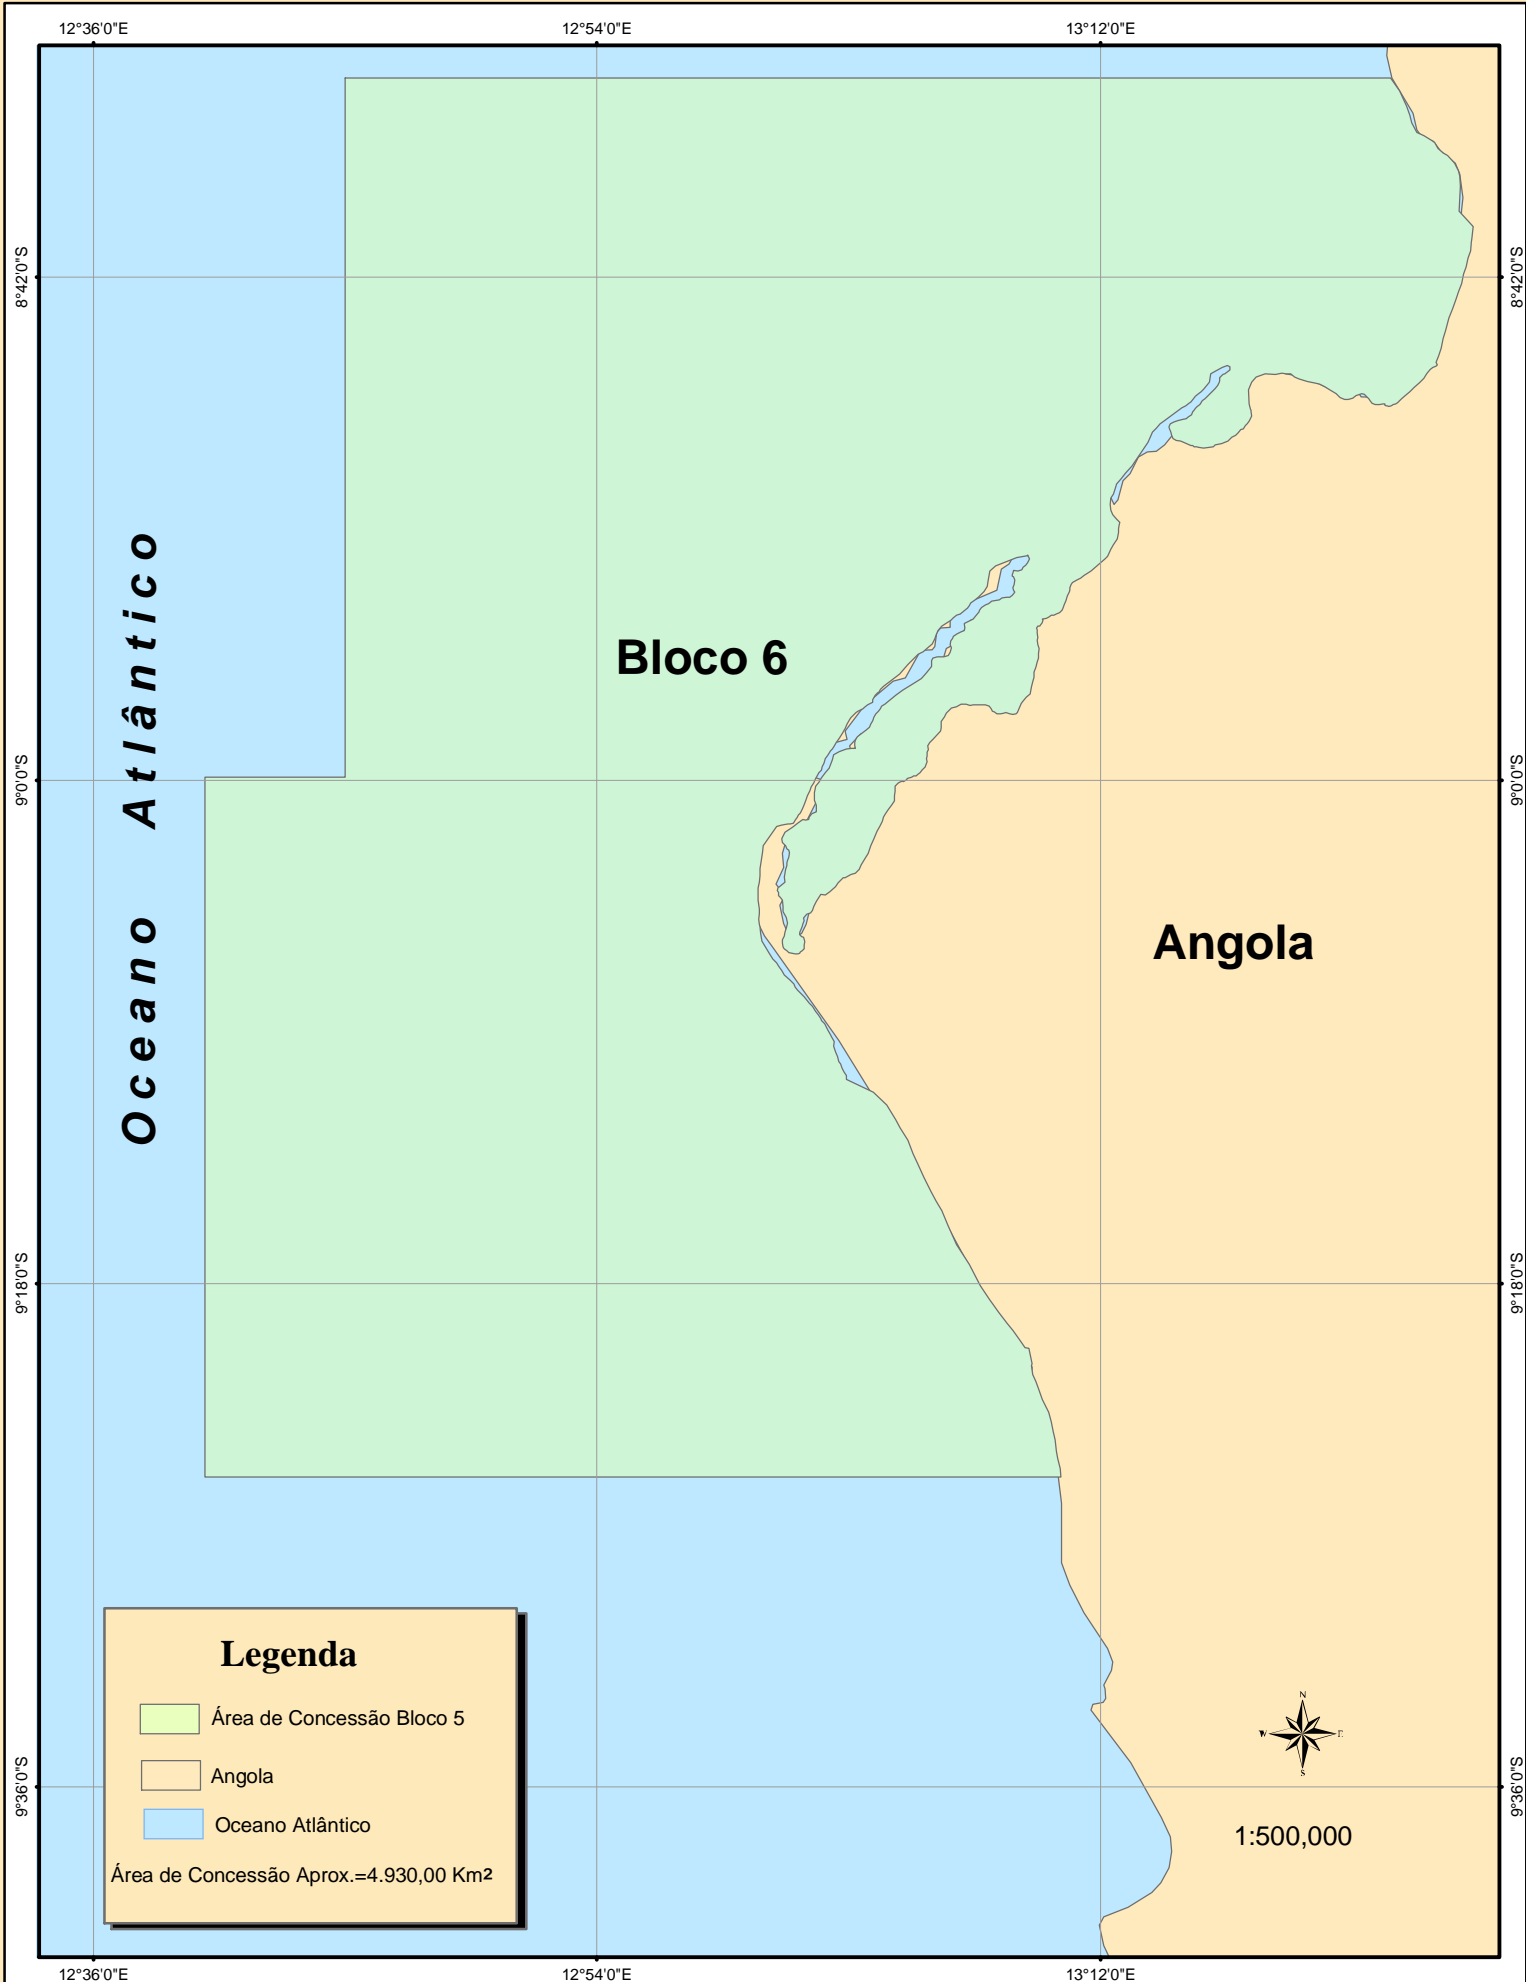

Sonangol

Mapa da Área de Concessão Bloco 6

Legenda

- Área de Concessão Bloco 5
- Angola
- Oceano Atlântico

Área de Concessão Aprox.=4.930,00 Km²

1:500,000